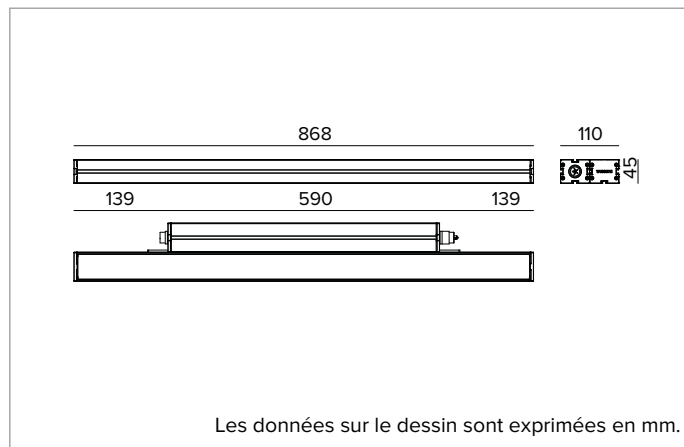

# E0553WWH840ELFW | JEDI NOVA 55 Projecteur Side Box

## Projecteur LED linéaire orientable

	4000K	H(m)	D1(m)	D2(m)	E <sub>max</sub> (lx)		
	Ra80	29°	75°				
Fixture Power	34W	1	0.53	1.55	3642		
Source Flux	5754lm	2	1.05	3.09	911		
Fixture Flux	3367lm	3	1.58	4.64	405		
Efficacy	98lm/W	4	2.11	6.19	228		
TS2141	I <sub>max</sub> =654cd/klm	I <sub>max</sub>	3764cd	5	2.63	7.73	146